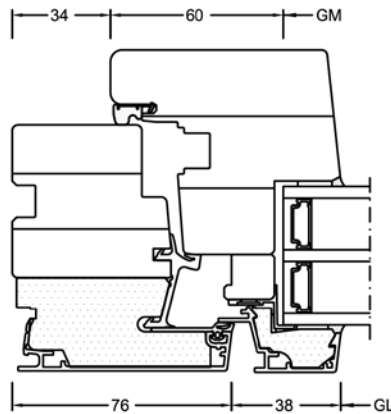

Schnitte

Senkrecht

Waagrecht

Stulp

Werte

Glasaufbau	GC	AH	Beschichtung	Ug	g	Uf	Psi	Uw	Zeugnis Wärme	Rw	C	Ctr	Zeugnis Schall
4b/18Ar/4/18Ar/b4	3N2	Iso	light	0,5	54%	0,86	0,033	0,69	JA	35	-1	-4	JA
			SolarXPlus	0,5	60%	0,86	0,033	0,69*	NEIN				
		Alu	light	0,5	54%	0,86	0,072	0,79	JA				
			SolarXPlus	0,5	60%	0,86	0,072	0,79*	NEIN				
6b/18Ar/4/16Ar/b4	33U	Iso	light	0,5	53%	0,86	0,036	0,77	JA	39	-1	-5	JA
			SolarXPlus	0,5	59%	0,86	0,036	0,77*	NEIN				
		Alu	light	0,5	53%	0,86	0,079	0,88	JA				
			SolarXPlus	0,5	59%	0,86	0,079	0,88*	NEIN				
44b.2(VSG-S)/15Ar/ 4/12Ar/ b44.2(VSG-S)	3FH	Iso	light	0,7	50%	0,86	0,047	0,87	JA	46	-1	-5	JA
			SolarXPlus	0,7	55%	0,87	0,047	0,87*	NEIN				
		Alu	light	0,7	50%	0,86	0,092	0,98	JA				
			SolarXPlus	0,7	55%	0,87	0,092	0,98*	NEIN				
4b/16Ar/4/15Ar/ b44.2 (VSG-S)	34N	Iso	light	0,6	54%	0,86	0,036	0,77*	NEIN	42	-2	-5	JA
			SolarXPlus	0,6	60%	0,86	0,036	0,77*					
		Alu	light	0,6	54%	0,86	0,079	0,88*					
			SolarXPlus	0,6	60%	0,86	0,079	0,88*					