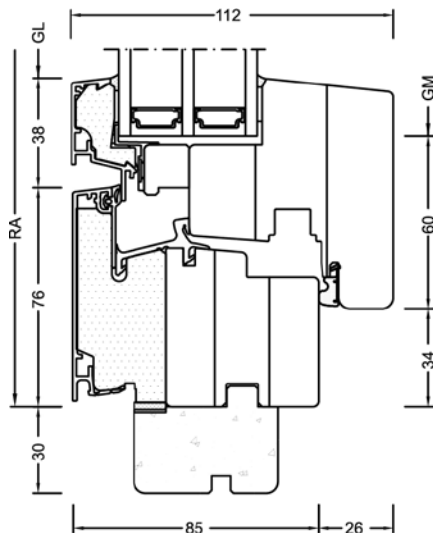

Schnitte

Senkrecht

Waagrecht

Stulp

Werte

Glasaufbau	GC	AH	Beschichtung	Ug	g	Uf	Psi	Uw	Zeugnis Wärme	Rw	C	Ctr	Zeugnis Schall
4b/18Ar/4/18Ar/b4	3N2	Iso	light	0,5	54%	0,86	0,033	0,69	JA	35	-1	-4	JA
			SolarXPlus	0,5	60%	0,86	0,033	0,69*	NEIN				
		Alu	light	0,5	54%	0,86	0,072	0,79	JA				
			SolarXPlus	0,5	60%	0,86	0,072	0,79*	NEIN				
6b/18Ar/4/16Ar/b4	33U	Iso	light	0,5	53%	0,86	0,036	0,77	JA	39	-1	-5	JA
			SolarXPlus	0,5	59%	0,86	0,036	0,77*	NEIN				
		Alu	light	0,5	53%	0,86	0,079	0,88	JA				
			SolarXPlus	0,5	59%	0,86	0,079	0,88*	NEIN				
44b.2(VSG-S)/15Ar/ 4/12Ar/ b44.2(VSG-S)	3FH	Iso	light	0,7	50%	0,86	0,047	0,87	JA	46	-1	-5	JA
			SolarXPlus	0,7	55%	0,87	0,047	0,87*	NEIN				
		Alu	light	0,7	50%	0,86	0,092	0,98	JA				
			SolarXPlus	0,7	55%	0,87	0,092	0,98*	NEIN				
4b/16Ar/4/15Ar/ b44.2 (VSG-S)	34N	Iso	light	0,6	54%	0,86	0,036	0,77*	NEIN	42	-2	-5	JA
			SolarXPlus	0,6	60%	0,86	0,036	0,77*					
		Alu	light	0,6	54%	0,86	0,079	0,88*					
			SolarXPlus	0,6	60%	0,86	0,079	0,88*					