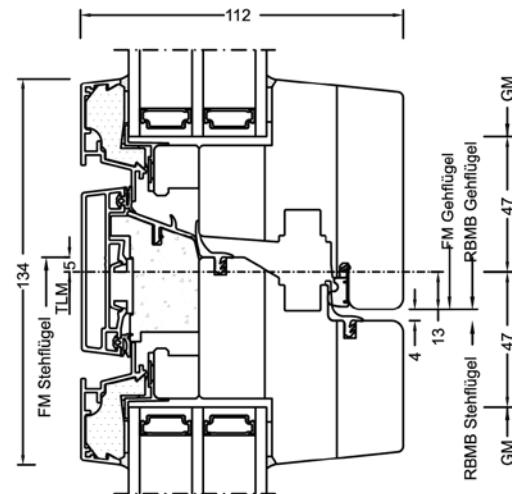

Schnitte

Senkrecht

Waagrecht

Stulp

Werte

Glasaufbau	GC	AH	Beschichtung	Ug	g	Uf	Psi	Uw	Zeugnis Wärme	Rw	C	Ctr	Zeugnis Schall
4b/18Ar/4/18Ar/b4	3N2	Iso	light	0,5	54%	0,86	0,033	0,69	JA	35	-1	-4	JA
			SolarXPlus	0,5	60%	0,86	0,033	0,69*	NEIN				
		Alu	light	0,5	54%	0,86	0,072	0,79	JA				
			SolarXPlus	0,5	60%	0,86	0,072	0,79*	NEIN				
6b/18Ar/4/16Ar/b4	33U	Iso	light	0,5	53%	0,86	0,036	0,77	JA	39	-1	-5	JA
			SolarXPlus	0,5	59%	0,86	0,036	0,77*	NEIN				
		Alu	light	0,5	53%	0,86	0,079	0,88	JA				
			SolarXPlus	0,5	59%	0,86	0,079	0,88*	NEIN				
44b.2(VSG-S)/15Ar/ 4/12Ar/ b44.2(VSG-S)	3FH	Iso	light	0,7	50%	0,86	0,047	0,87	JA	46	-1	-5	JA
			SolarXPlus	0,7	55%	0,87	0,047	0,87*	NEIN				
		Alu	light	0,7	50%	0,86	0,092	0,98	JA				
			SolarXPlus	0,7	55%	0,87	0,092	0,98*	NEIN				
4b/16Ar/4/15Ar/ b44.2 (VSG-S)	34N	Iso	light	0,6	54%	0,86	0,036	0,77*	NEIN	42	-2	-5	JA
			SolarXPlus	0,6	60%	0,86	0,036	0,77*					
		Alu	light	0,6	54%	0,86	0,079	0,88*					
			SolarXPlus	0,6	60%	0,86	0,079	0,88*					