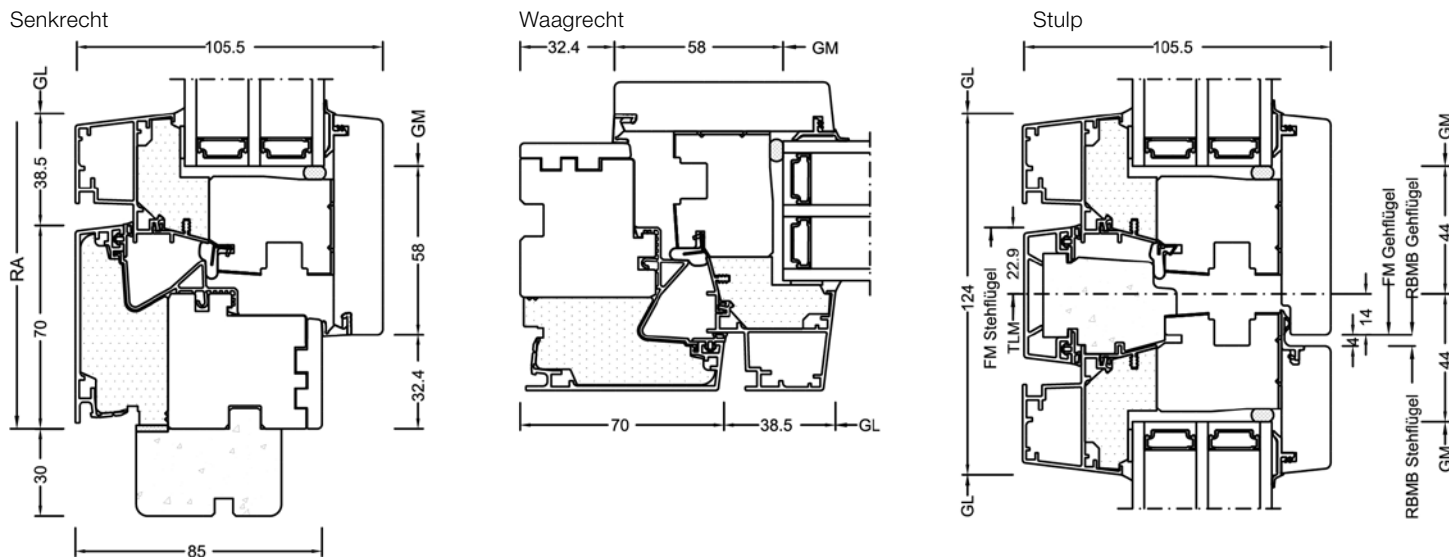

Schnitte

Werte

Glasaufbau	GC	AH	Beschichtung	Ug	g	Uf	Psi	Uw	Zeugnis Wärme	Rw	C	Ctr	Zeugnis Schall
4b/18Ar/4/18Ar/b4	3N2	Iso	light	0,5	54%	0,86	0,033	0,70	JA	35	-2	-6	JA
			SolarXPlus	0,5	60%	0,86	0,033	0,70*	NEIN				
		Alu	light	0,5	54%	0,86	0,079	0,80	JA				
			SolarXPlus	0,5	60%	0,86	0,079	0,80*	NEIN				
6b/18Ar/4/16Ar/b4	33U	Iso	light	0,6	53%	0,86	0,033	0,78*	JA	39	-2	-6	JA
			SolarXPlus	0,7	59%	0,86	0,033	0,78*	NEIN				
		Alu	light	0,6	53%	0,86	0,079	0,89*	JA				
			SolarXPlus	0,7	59%	0,86	0,079	0,89*	NEIN				
44b.2(VSG-S)/15Ar/4/12Ar/b44.2(VSG-S)	3FH	Iso	light	0,7	50%	0,86	0,033	0,88*	JA	45	-2	-6	JA
			SolarXPlus	0,7	55%	0,87	0,033	0,88*	NEIN				
		Alu	light	0,7	50%	0,86	0,079	0,99*	JA				
			SolarXPlus	0,7	55%	0,87	0,079	0,99*	NEIN				
4b/16Ar/4/15Ar/b44.2(VSG-S)	34N	Iso	light	0,6	54%	0,86	0,033	0,78*	JA	42	-3	-7	JA
			SolarXPlus	0,6	60%	0,86	0,033	0,78*	NEIN				
		Alu	light	0,6	54%	0,86	0,079	0,89*	JA				
			SolarXPlus	0,6	60%	0,86	0,079	0,89*	NEIN				

Prüfzeugnisse in home pure - Werte für home soft, ambiente und studio aber identisch

Internorm Fenster GmbH

A-4050 Traun
Ganglgutstraße 131
T +43 (7229) 770-0
F +43 (7229) 770-3045
office@internorm.com

Internorm-Fenster GmbH

D-93059 Regensburg
Nußbergerstraße 6b
T +49 (941) 464 04-0
F +49 (941) 464 04-22 40
regensburg@internorm.com