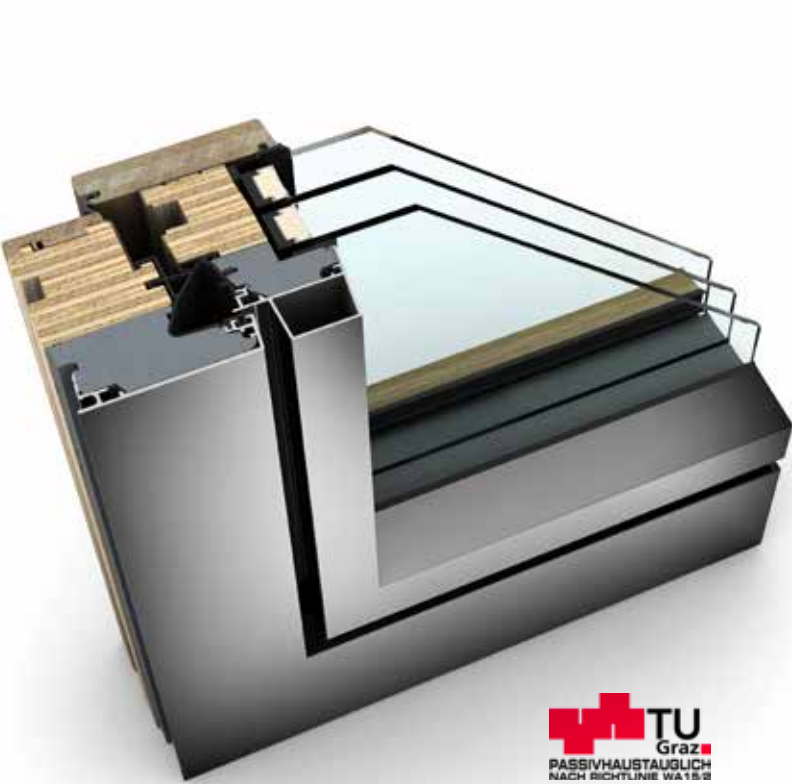

HF 410 HOLZ/ALUMINIUM-FENSTER

EIGENSCHAFTEN

	Wärmedämmung	bis $U_w = 0,64 \text{ W/(m}^2\text{K)}$
	Schallschutz	bis 45 dB
	Sicherheit	RC1N, RC2
	Verriegelung	verdeckt liegend
	Bautiefe	85 mm

I-tec Verglasung
I-tec Core

Jetzt HF 410
interaktiv erleben

HF 410

Einheitliche Materialien und Farben der Innenausstattung unterstreichen Ihren minimalistischen Wohnstil und rücken außergewöhnliche Einzelstücke in den Vordergrund. HF 410 passt sich Ihrer Inneneinrichtung perfekt an. Unterschiedliche Farben und Holzarten bieten Ihnen bei Ihrer individuellen Farbgestaltung der Innenräume unzählige Möglichkeiten. Eiche grau als Innenfarbe entspricht dem modernen Wohnstil mit klaren Formen, schichten Materialien und dezenten Farben. Nach Maß produziert, lassen sich öffnere und fixverglaste Fenster zu großen Flächen verbinden.

Schnitte

Werte

Glasaufbau	GC	AH	Beschichtung	Ug	g	Uf	Psi	Uw	Zeugnis Wärme	Rw	C	Ctr	Zeugnis Schall
4b/18Ar/4/18Ar/b4	3N2	Iso	light	0,5	54%	0,86	0,033	0,70	JA	35	-2	-6	JA
			SolarXPlus	0,5	60%	0,86	0,033	0,70*	NEIN				
		Alu	light	0,5	54%	0,86	0,079	0,80	JA				
			SolarXPlus	0,5	60%	0,86	0,079	0,80*	NEIN				
6b/18Ar/4/16Ar/b4	33U	Iso	light	0,6	53%	0,86	0,033	0,78*	JA	39	-2	-6	JA
			SolarXPlus	0,7	59%	0,86	0,033	0,78*	NEIN				
		Alu	light	0,6	53%	0,86	0,079	0,89*	JA				
			SolarXPlus	0,7	59%	0,86	0,079	0,89*	NEIN				
44b.2(VSG-S)/15Ar/4/12Ar/b44.2(VSG-S)	3FH	Iso	light	0,7	50%	0,86	0,033	0,88*	JA	45	-2	-6	JA
			SolarXPlus	0,7	55%	0,87	0,033	0,88*	NEIN				
		Alu	light	0,7	50%	0,86	0,079	0,99*	JA				
			SolarXPlus	0,7	55%	0,87	0,079	0,99*	NEIN				
4b/16Ar/4/15Ar/b44.2(VSG-S)	34N	Iso	light	0,6	54%	0,86	0,033	0,78*	JA	42	-3	-7	JA
			SolarXPlus	0,6	60%	0,86	0,033	0,78*	NEIN				
		Alu	light	0,6	54%	0,86	0,079	0,89*	JA				
			SolarXPlus	0,6	60%	0,86	0,079	0,89*	NEIN				